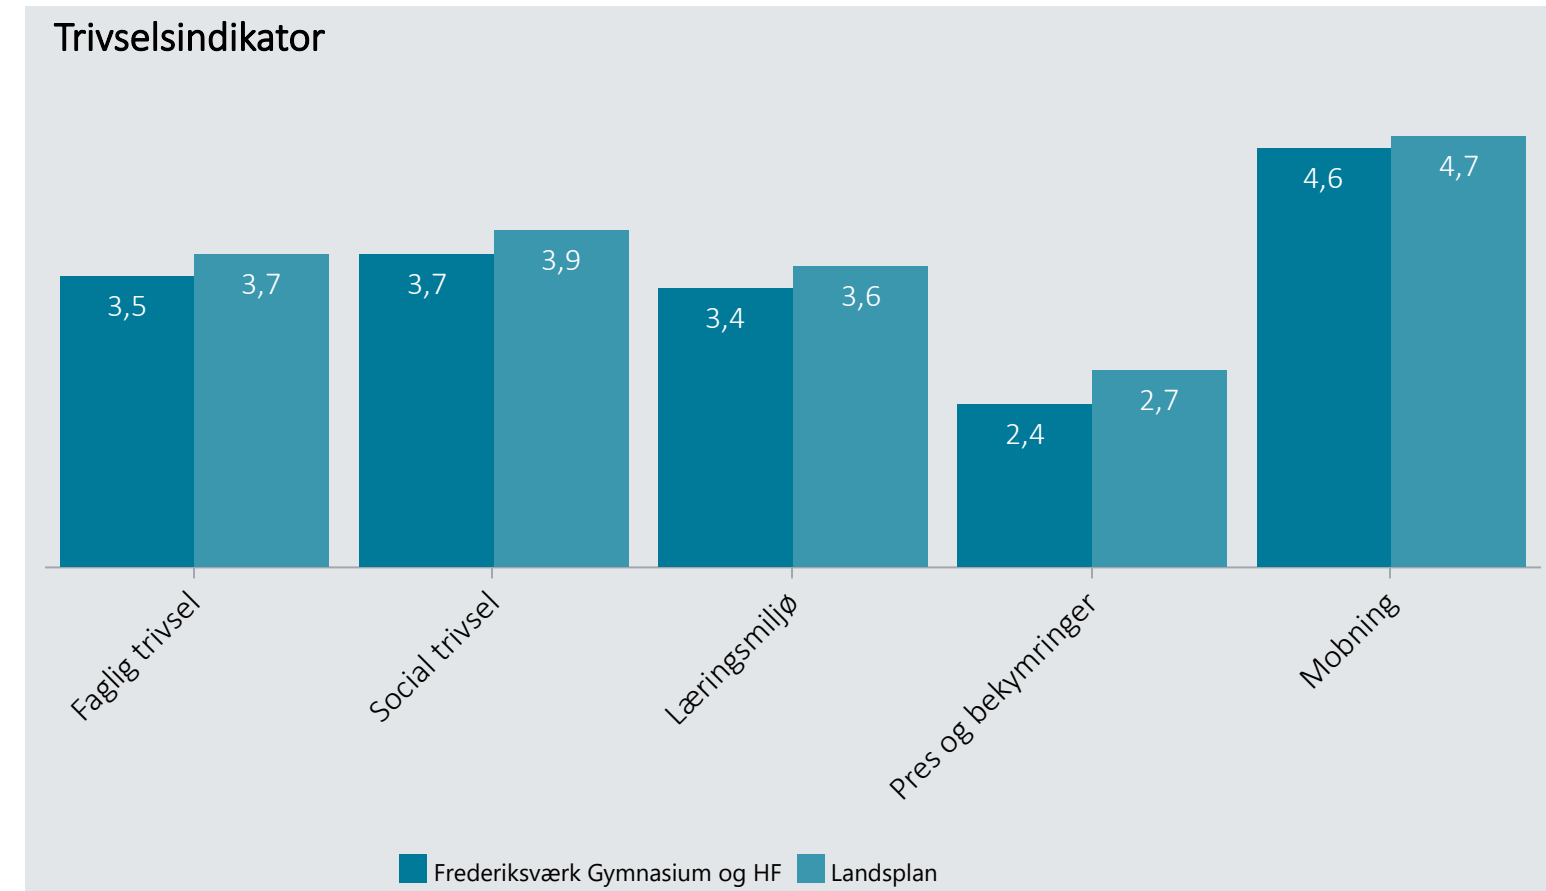

Oversigt over elevtrivsel

Dashboardet giver et overblik over trivslen på en valgt afdeling i 2021

Frederiksværk Gymnasium og HF, Hf

Vælg år/Nulstil år ↓

- 2021
- 2020
- 2019
- 2018

Eksporter til PDF: 

Klik på en indikator-knap nedenfor for at se de tilhørende svarfordelinger for en valgt afdeling.