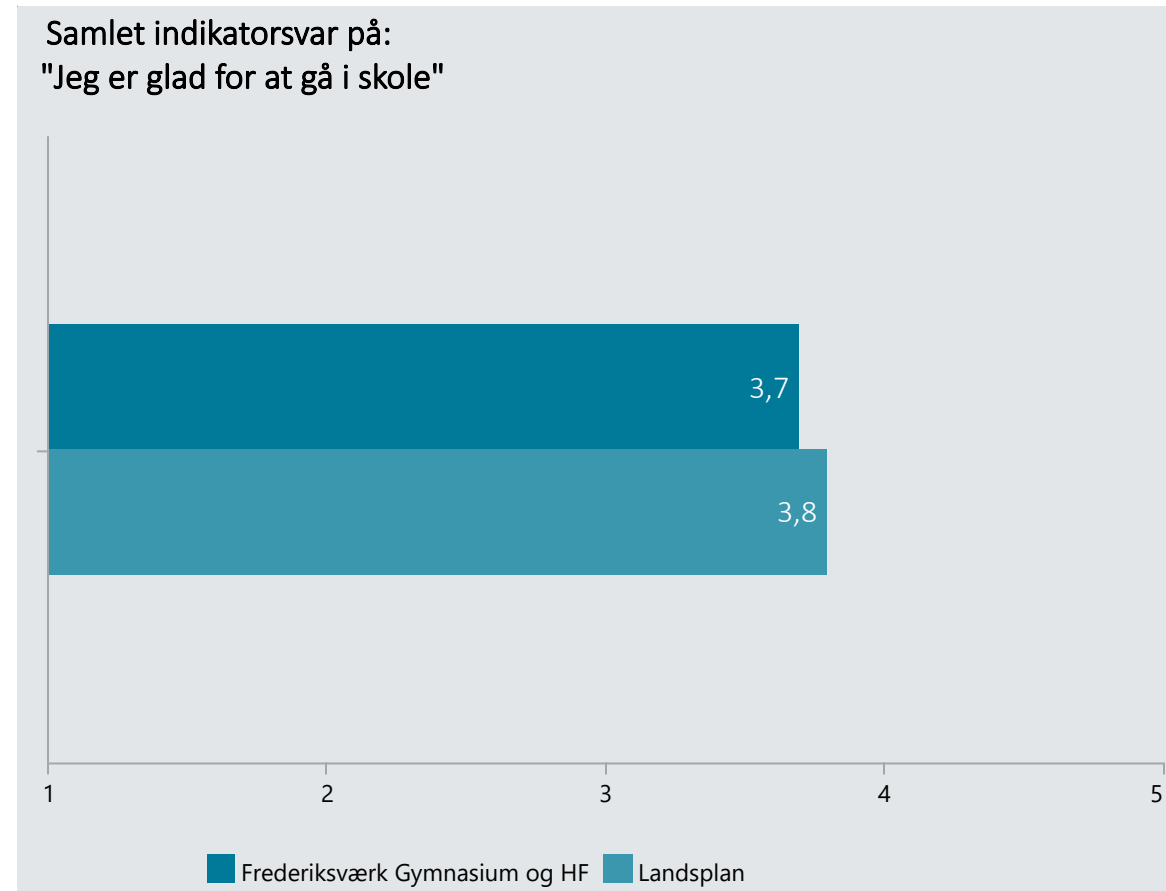

Oversigt over elevtrivsel

Dashboardet giver et overblik over trivslen på en valgt afdeling i 2021

Frederiksværk Gymnasium og HF, Hf

Vælg år/Nulstil år ↓

- 2021
- 2020
- 2019
- 2018

Eksporter til PDF: 

Klik på en indikator-knap nedenfor for at se de tilhørende svarfordelinger for en valgt afdeling.